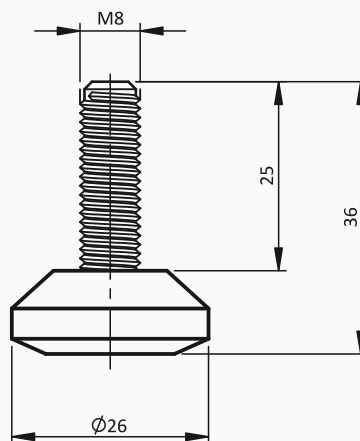

IMBUS KLJUČEVI

Imbus ključ OK4

Šifra	Materijal	Zaštita
IK4	Čelik	Cink

PODLOŠKE

Podloška ravna

Šifra	Dimenzija fi D/d	Zaštita
P6	12/6.4	Cink
P8	17/8.4	Cink
P6Š	18/6.4	Cink
P8Š	24/8.4	Cink

Lučne podloške

Šifra	Dimenzija fi d	Materijal	Zaštita
PL6	Fi6	Čelik	Cink
PL8	Fi8	Čelik	Cink

NOSAČI POLICA

Nosač police fi 4.8

Šifra	Materijal	Zaštita
NP4.8.24	Čelik	Cink

Nosač police sa ramenom

Šifra	Materijal	Zaštita
NPR5	Čelik	Cink

Nosač police sa ravnim delom

Šifra	Materijal	Zaštita
NPRD5	Čelik	Cink

Nivelator M8x25

Šifra	Materijal	Zaštita
NI8.25	Čelik/plastika	Cink/crno

CEVI ZA GARDEROBNE ORMARE

Cev fi18

Šifra	Materijal	Zaštita
C18PS	Čelik	Plastifikacija-sivo
C18PB	Čelik	Plastifikacija-braon
C18PBE	Čelik	Plastifikacija-belo