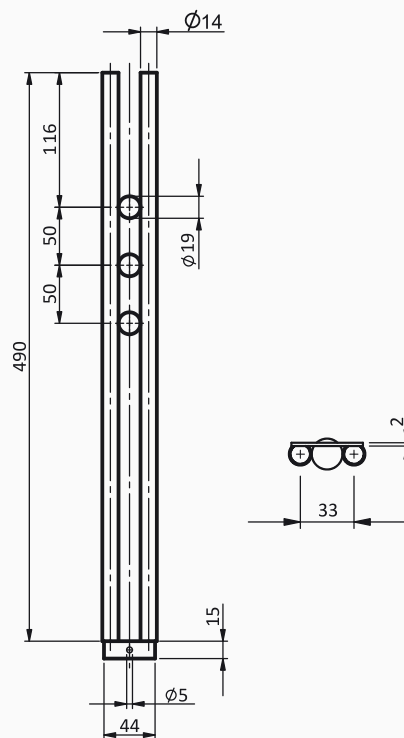

Nivelator M8x25

Šifra	Materijal	Zaštita
NI8.25	Čelik/plastika	Cink/crno

CEVI ZA GARDEROBNE ORMARE

Šifra	Materijal	Zaštita
C18PS	Čelik	Plastifikacija-sivo
C18PB	Čelik	Plastifikacija-braon
C18PBE	Čelik	Plastifikacija-belo

UKRASNI ELEMENTI

Šifra	Materijal	Zaštita
UE14	Čelik	Hrom