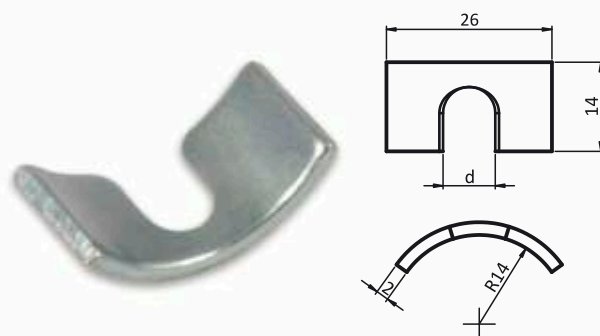

IMBUS KLJUČEVI

Imbus ključ OK4

Šifra	Materijal	Zaštita
IK4	Čelik	Cink

PODLOŠKE

Podloška ravna

Šifra	Dimenzija fi D/d	Zaštita
P6	12/6.4	Cink
P8	17/8.4	Cink
P6Š	18/6.4	Cink
P8Š	24/8.4	Cink

Lučne podloške

Šifra	Dimenzija fi d	Materijal	Zaštita
PL6	Fi6	Čelik	Cink
PL8	Fi8	Čelik	Cink

NOSAČI POLICA

Nosač police fi 4.8

Šifra	Materijal	Zaštita
NP4.8.24	Čelik	Cink

Nosač police sa ramenom

Šifra	Materijal	Zaštita
NPR5	Čelik	Cink

Nosač police sa ravnim delom

Šifra	Materijal	Zaštita
NPRD5	Čelik	Cink

Nivelator M8x25

Šifra	Materijal	Zaštita
NI8.25	Čelik/plastika	Cink/crno

CEVI ZA GARDEROBNE ORMARE

Cev fi18

Šifra	Materijal	Zaštita
C18PS	Čelik	Plastifikacija-sivo
C18PB	Čelik	Plastifikacija-braon
C18PBE	Čelik	Plastifikacija-belo