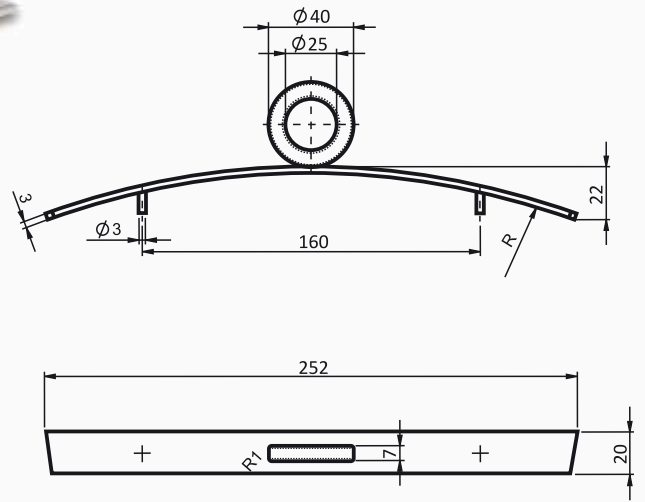

IMBUS KLJUČEVI

Imbus ključ OK4

Šifra	Materijal	Zaštita
IK4	Čelik	Cink

PODLOŠKE

Podloška ravna

Šifra	Dimenzija fi D/d	Zaštita
P6	12/6.4	Cink
P8	17/8.4	Cink
P6Š	18/6.4	Cink
P8Š	24/8.4	Cink

Lučne podloške

Šifra	Dimenzija fi d	Materijal	Zaštita
PL6	Fi6	Čelik	Cink
PL8	Fi8	Čelik	Cink

Nivelator M8x25

Šifra	Materijal	Zaštita
NI8.25	Čelik/plastika	Cink/crno

CEVI ZA GARDEROBNE ORMARE

Cev fi18

Šifra	Materijal	Zaštita
C18PS	Čelik	Plastifikacija-sivo
C18PB	Čelik	Plastifikacija-braon
C18PBE	Čelik	Plastifikacija-belo

UKRASNI ELEMENTI

Cevi sa tri kugle

Šifra	Materijal	Zaštita
UE14	Čelik	Hrom

Ukras BELA

Šifra	Materijal	Zaštita
UEB	Čelik	Hrom

Ukras P fi 12

Šifra	Materijal	Zaštita
UEP12	Čelik	Hrom