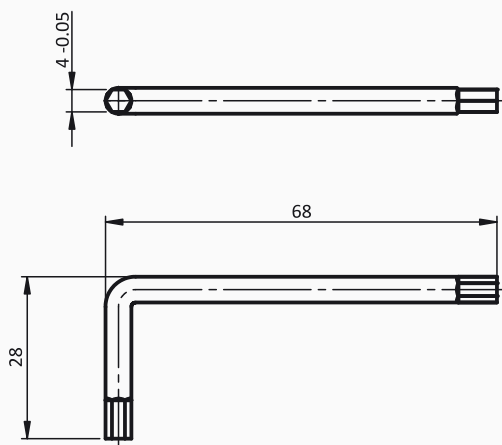

IMBUS KLJUČEVI

Imbus ključ OK4

Šifra	Materijal	Zaštita
IK4	Čelik	Cink

PODLOŠKE

Podloška ravna

Šifra	Dimenzija fi D/d	Zaštita
P6	12/6.4	Cink
P8	17/8.4	Cink
P6Š	18/6.4	Cink
P8Š	24/8.4	Cink

Lučne podloške

Šifra	Dimenzija fi d	Materijal	Zaštita
PL6	Fi6	Čelik	Cink
PL8	Fi8	Čelik	Cink

NOSAČI POLICA

Nosač police fi 4.8

Šifra	Materijal	Zaštita
NP4.8.24	Čelik	Cink

Nosač police sa ramenom

Šifra	Materijal	Zaštita
NPR5	Čelik	Cink

Nosač police sa ravnim delom

Šifra	Materijal	Zaštita
NPRD5	Čelik	Cink

Nivelator M8x25

Šifra	Materijal	Zaštita
NI8.25	Čelik/plastika	Cink/crno

CEVI ZA GARDEROBNE ORMARE

Cev fi18

Šifra	Materijal	Zaštita
C18PS	Čelik	Plastifikacija-sivo
C18PB	Čelik	Plastifikacija-braon
C18PBE	Čelik	Plastifikacija-belo